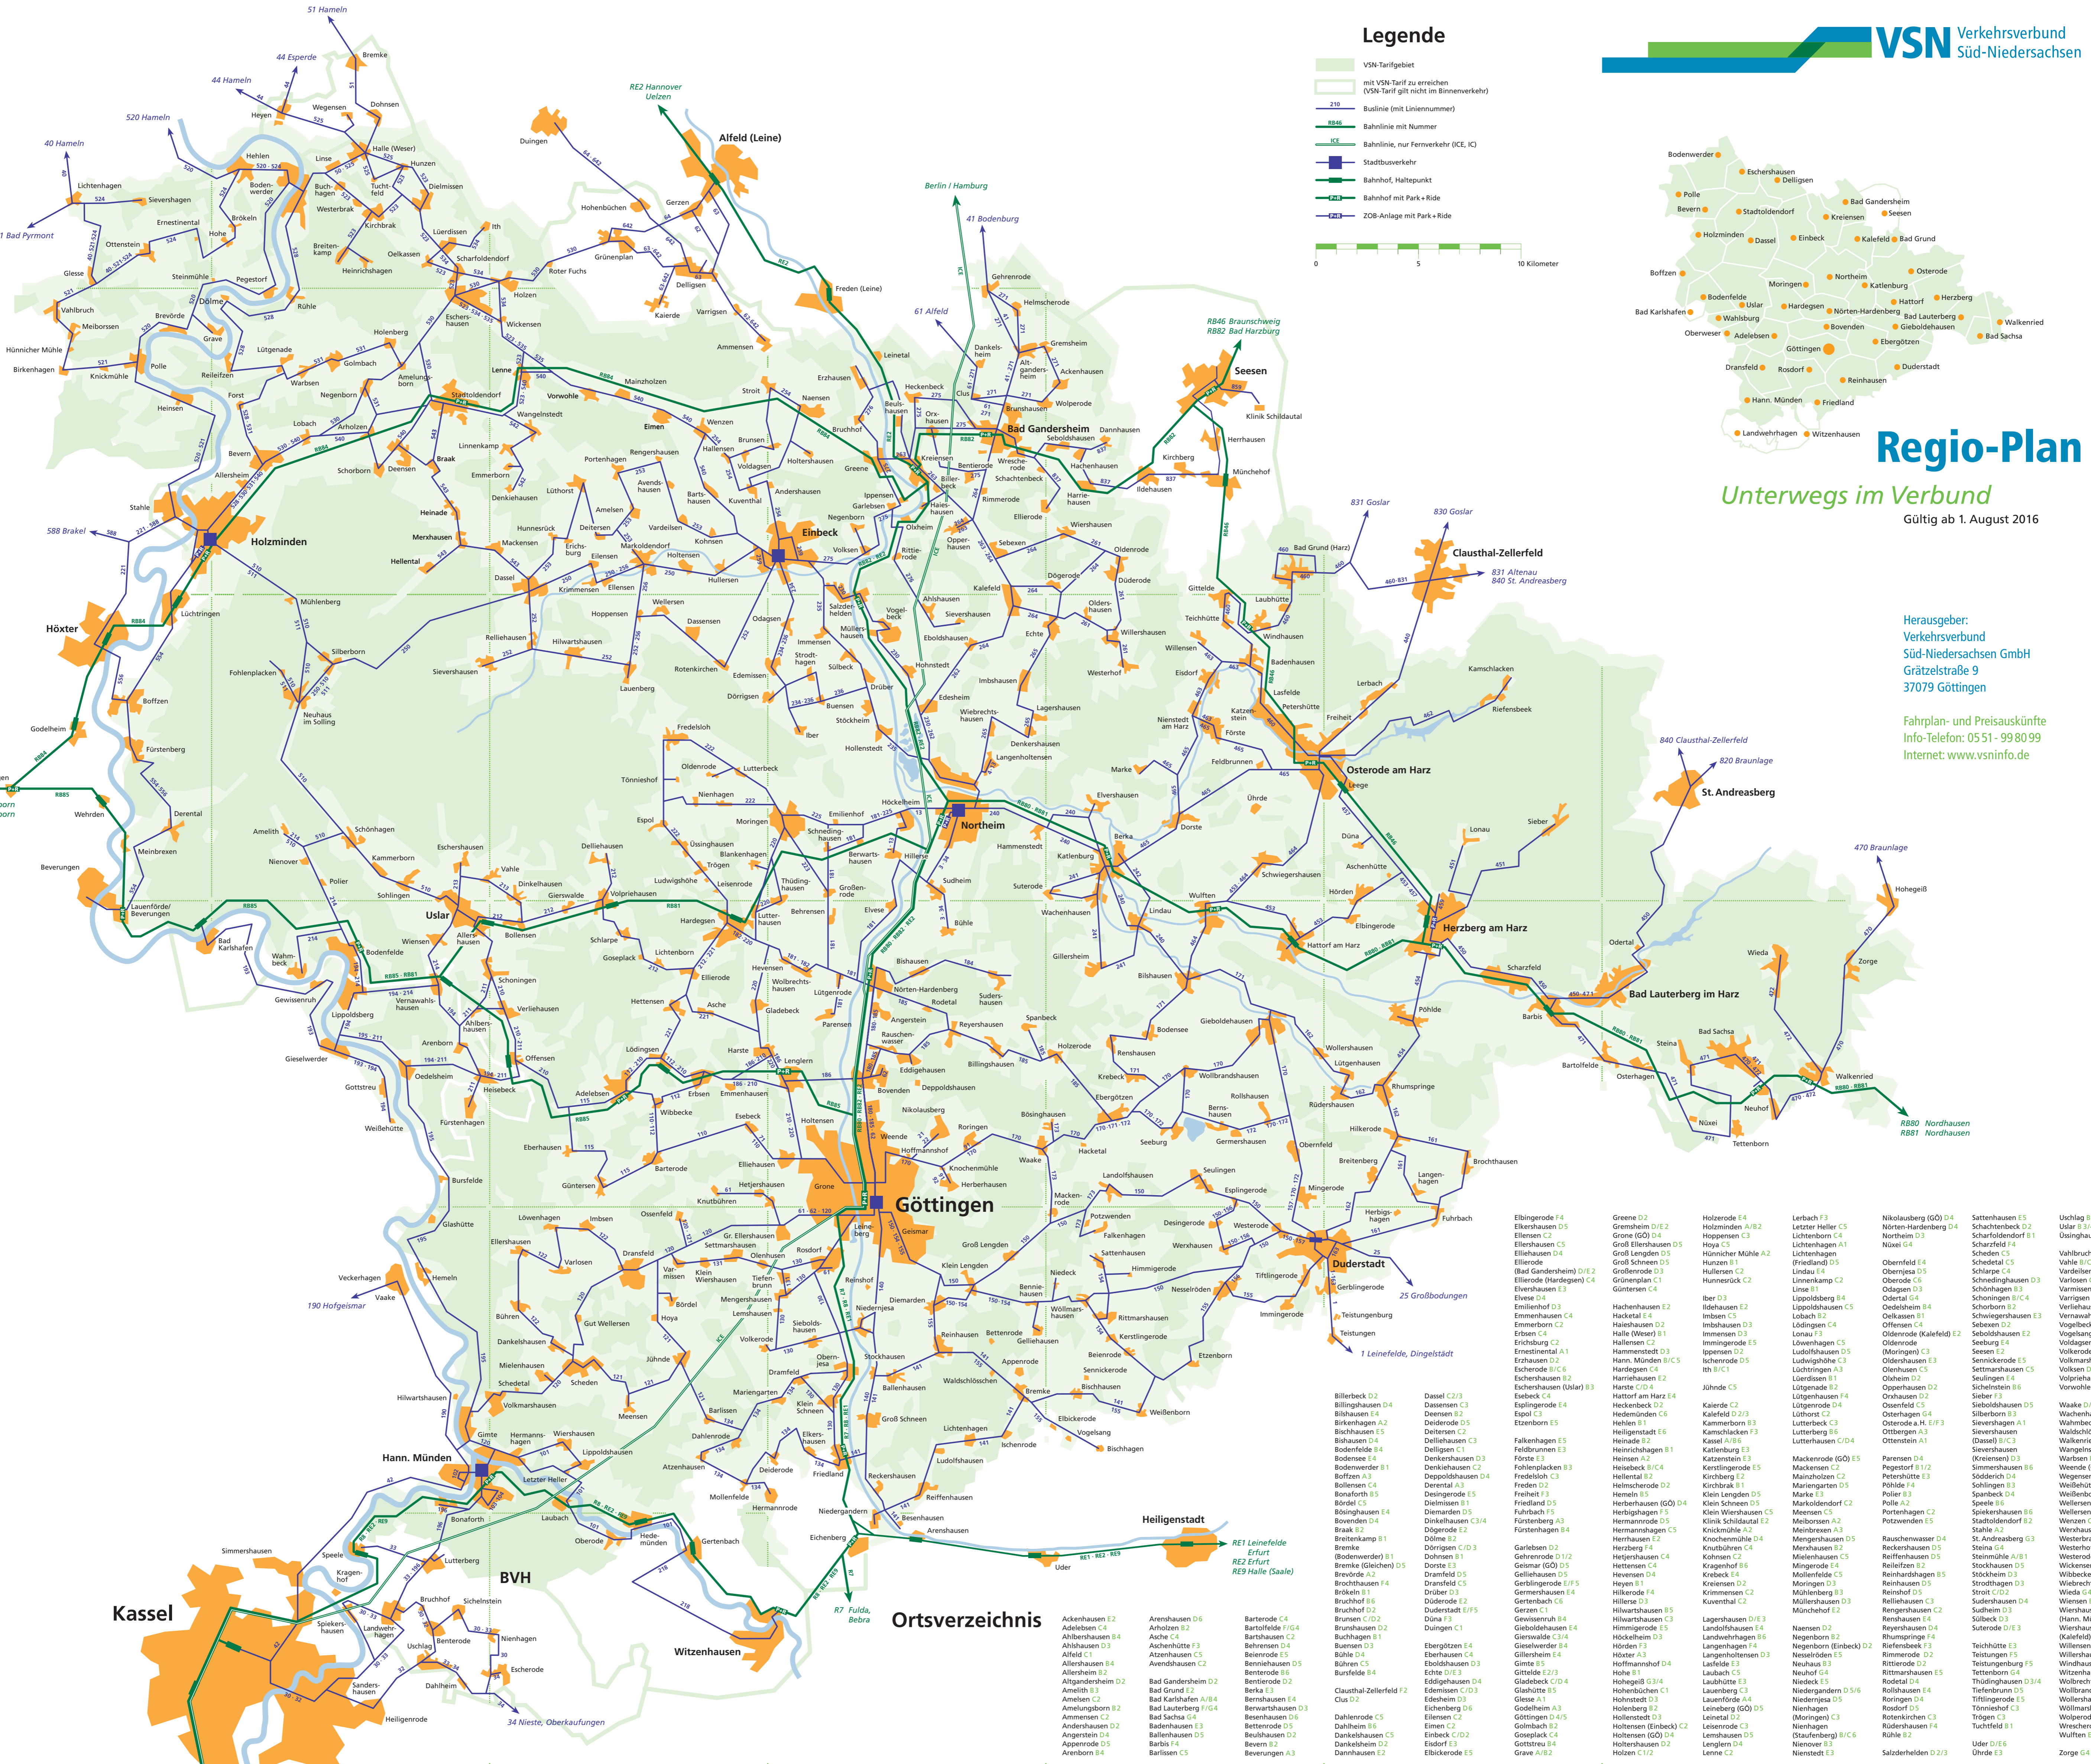

Legende

- VSN-Tarifgebiet
- mit VSN-Tarif zu erreichen (VSN-Tarif gilt nicht im Binnenverkehr)
- 210 Buslinie (mit Liniennummer)
- RB46 Bahnlinie mit Nummer
- ICE Bahnlinie, nur Fernverkehr (ICE, IC)
- Stadtbusverkehr
- Bahnhof, Haltepunkt
- Bahnhof mit Park + Ride
- ZOB-Anlage mit Park + Ride

Regio-Plan

Unterwegs im Verbund

Gültig ab 1. August 2016

Herausgeber:
Verkehrsverbund
Süd-Niedersachsen GmbH
Grätzelstraße 9
37079 Göttingen

Fahrplan- und Preisauskünfte
Info-Telefon: 05 51 - 99 80 99
Internet: www.vsninfo.de

1
2
3
4
5
6

Ortsverzeichnis

A B C D E F G

L
I
N
I
E
N
N
E
T
Z